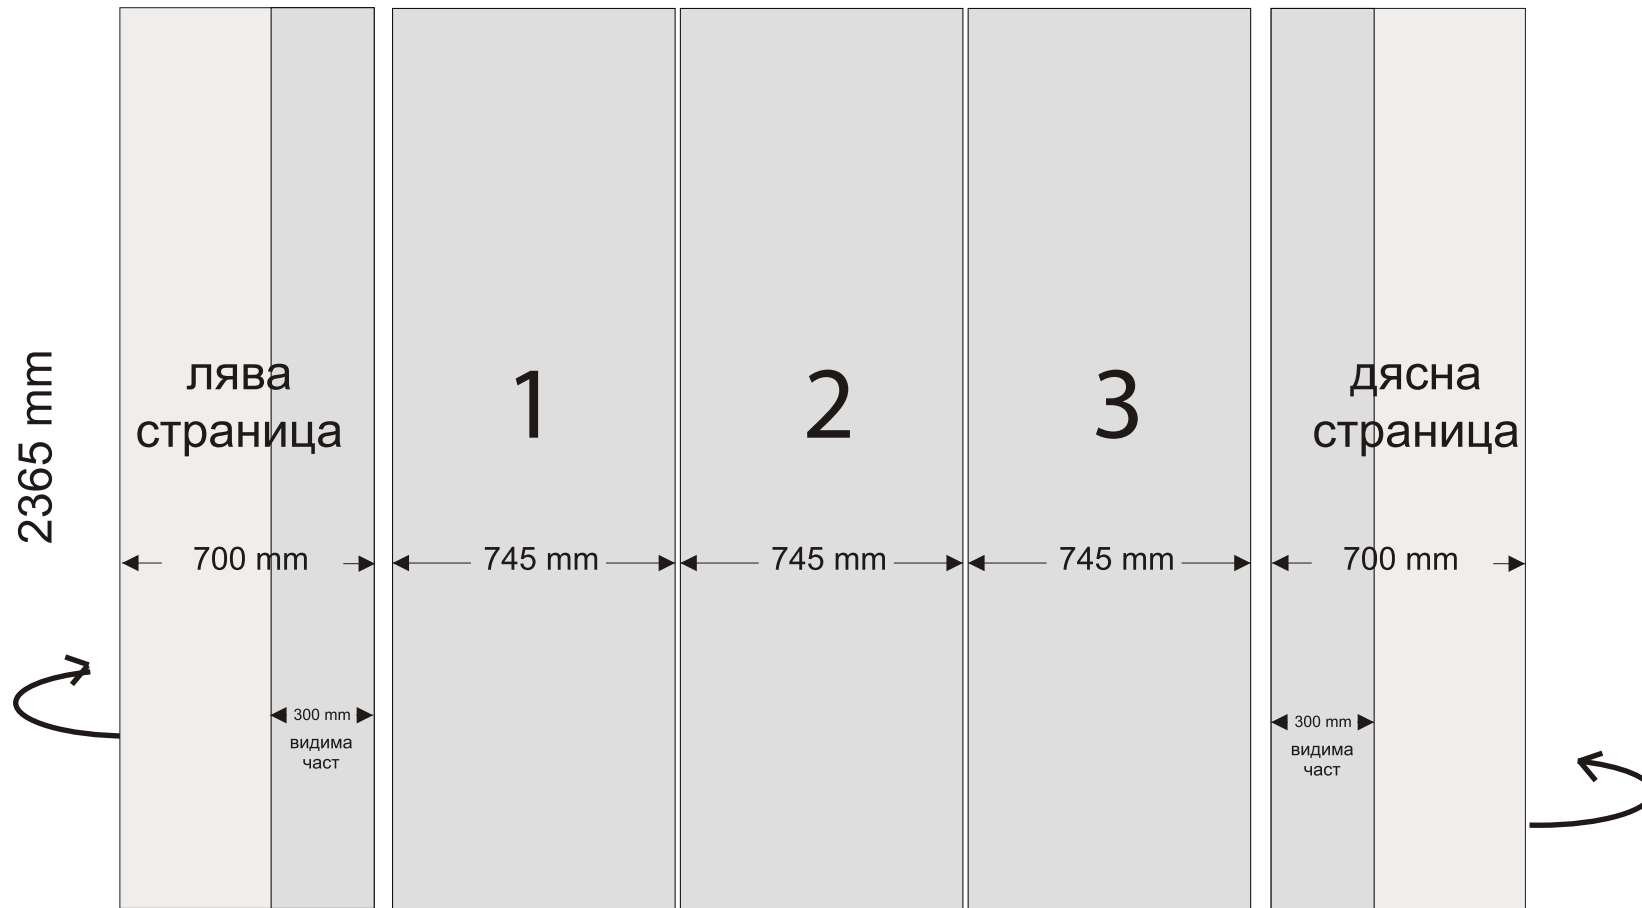

POP UP 3x3

куфар / катедра

Легенда:

- видима част
- скрита част