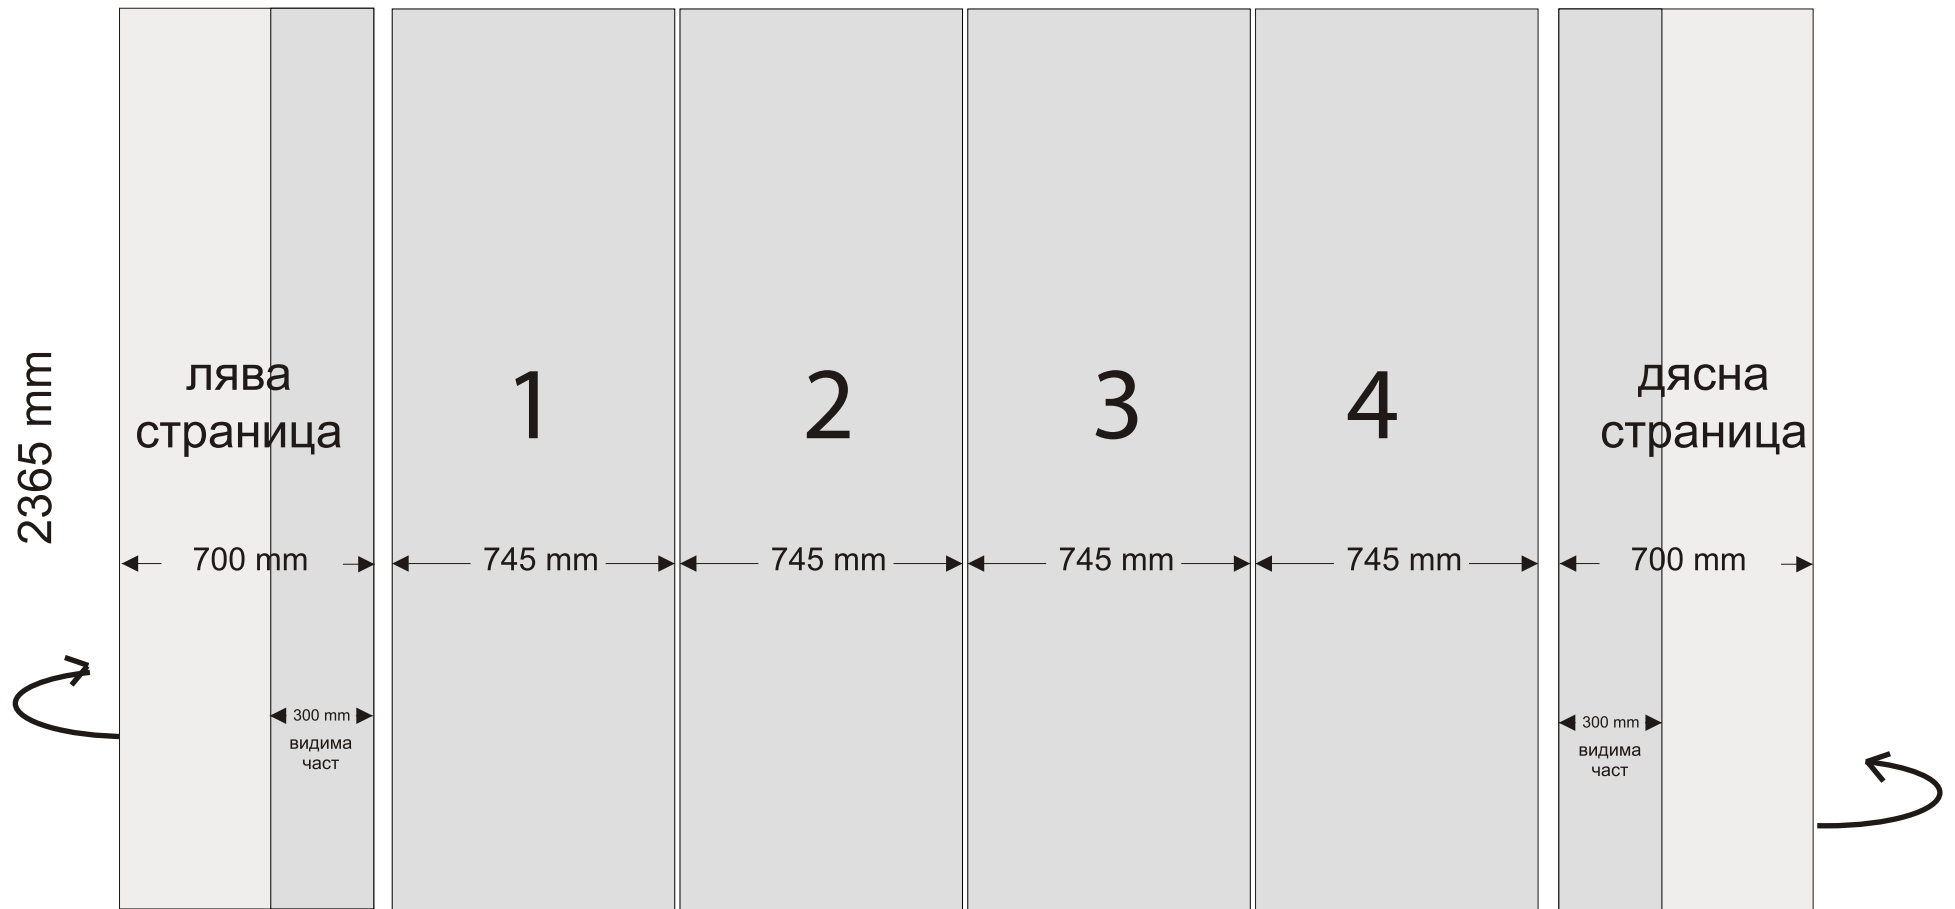

# Pop Up 4x3

куфар / катедра

Легенда:

- видима част
- скрита част